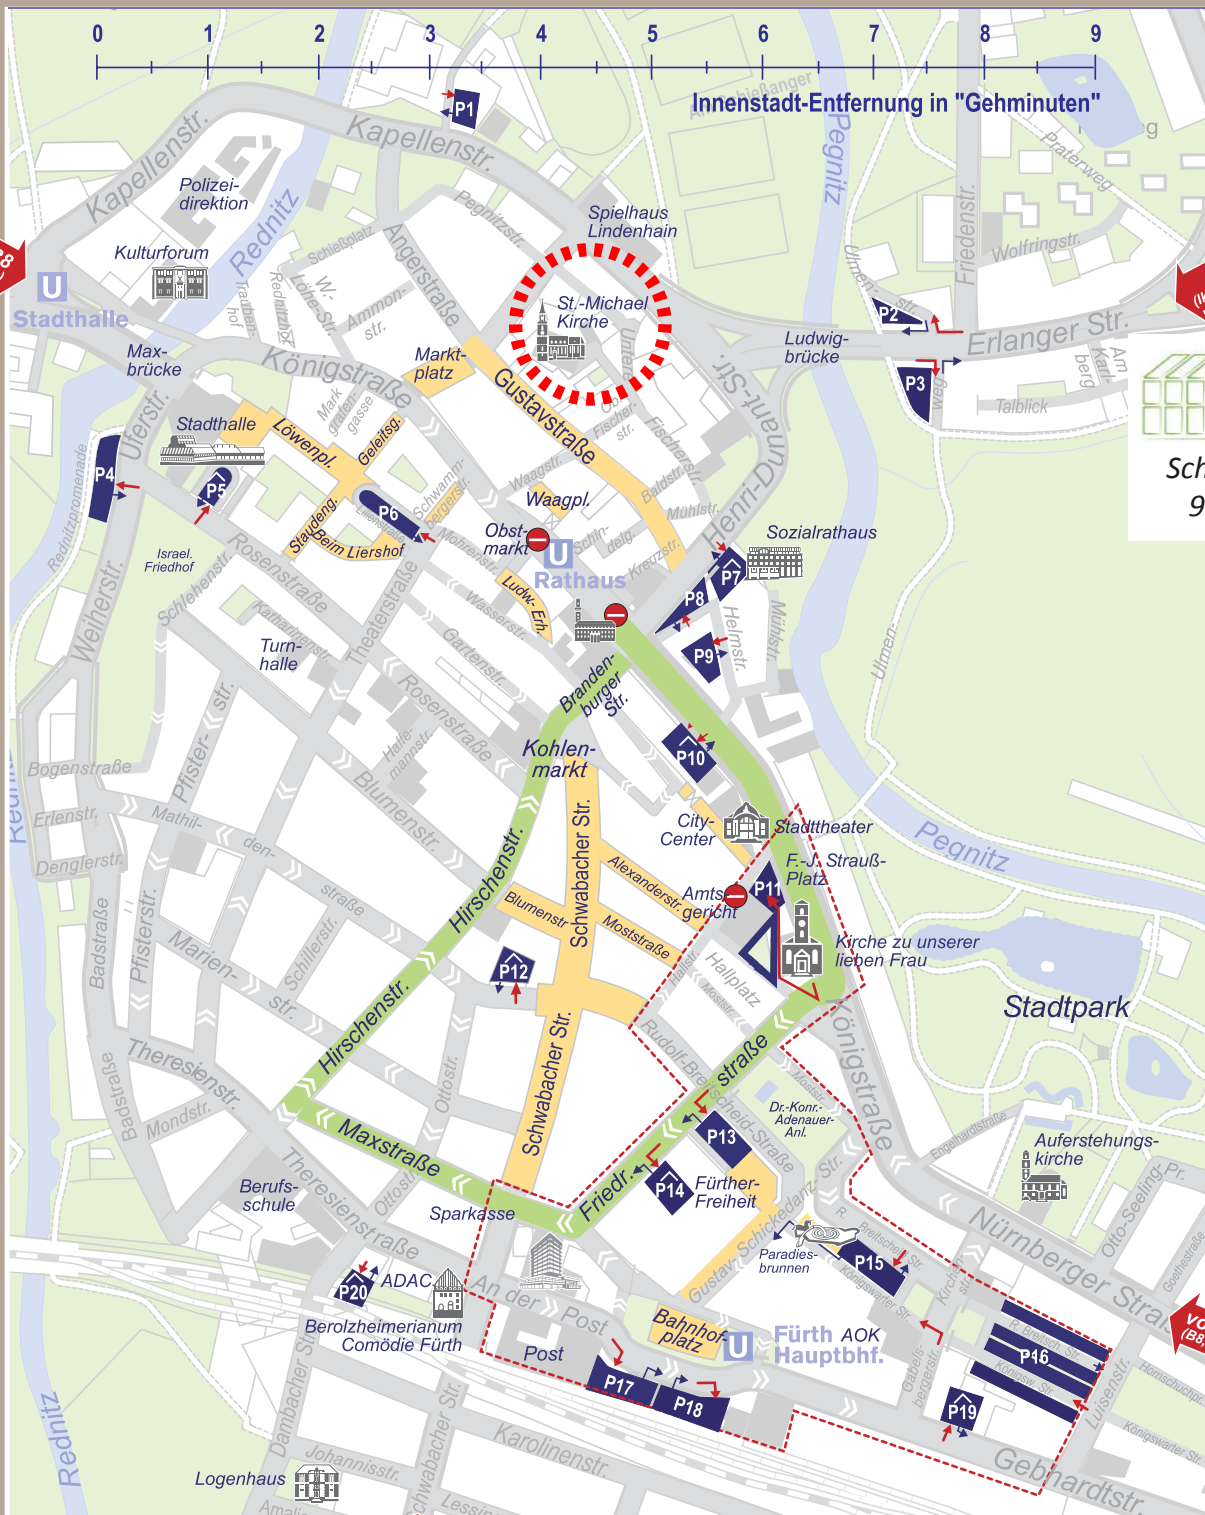

# Anfahrtsplan Kirche

Aufgrund der etwas angespannten Parkplatzsituation rund um die St. Michael's Kirche in Fürth, hier eine kleine Übersicht der Parkmöglichkeiten in der Fürther Altstadt.

Ca. 10 Minuten Fußweg zur Kirche liegt das Parkhaus P5 „Stadthalle Fürth“ und für alle die gerne unter freiem Himmel parken, ist der Parkplatz P1 nur knapp 3 Gehminuten entfernt.

**von B8**  
(Neustadt/Aisch)

**von A73**  
(Ikea, Poppenreuth)

**Gwächshaus**  
Schleswiger Str. 100  
90427 Nürnberg

**von Nürnberg**  
(B8, Fürther Straße)

**von Fürth Süd**  
(Südwest, Tangente)